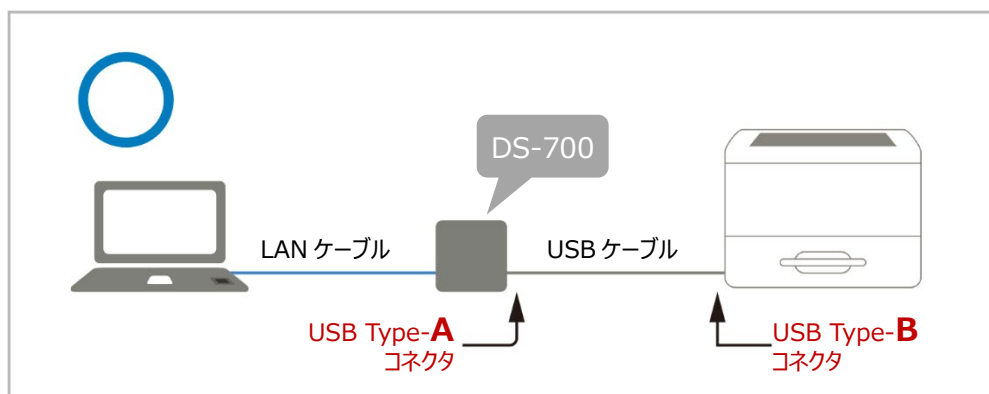

USB デバイスサーバを利用した 2 系統ネットワークの注意／制限事項

対象プリンタ：Fujitsu Printer XL-9460 / XL-9450E モノクロページプリンタ

Fujitsu Printer XL-C8365 カラーページプリンタ

2023 年 3 月
富士通株式会社

サイレックス・テクノロジー社製 USB デバイスサーバ DS-700 を利用した 2 系統ネットワークの動作確認時に確認されている注意事項、制限事項は以下の通りです。

1. 注意事項

- 1) DS-700 とプリンタは 1 対 1 の接続を想定しています。また、下記のポートのどちらか一方に接続してください。DS-700 の空きポートを他のデバイスに接続しないでください。

どちらか一方に接続してください。

- 2) DS-700 とプリンタを接続する際、USB ケーブルの USB Type-A コネクタを DS-700 側に USB Type-B コネクタをプリンタ側にそれぞれ接続してください。