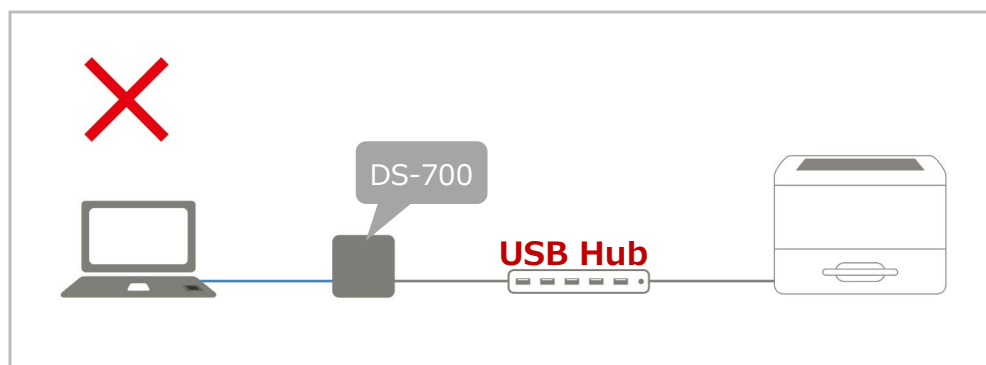

1. 注意事項

- 1) DS-700 とプリンタは 1 対 1 の接続を想定しています。また、下記のポートのどちらか一方に接続してください。DS-700 の空きポートを他のデバイスに接続しないでください。

どちらか一方に接続してください。

- 2) DS-700 とプリンタを接続する際、USB ケーブルの USB Type-A コネクタを DS-700 側に USB Type-B コネクタをプリンタ側にそれぞれ接続してください。

- 3) DS-700 とプリンタは USB ケーブルで直接接続してください。USB-HUB 経由で接続して使用することはできません。

- 4) DS-700 とプリンタは、カタログ品の USB ケーブル(XL-CBLU2G)を使用して接続することを想定しています。カタログ品(XL-CBLU2G)以外の USB ケーブルで接続すると、正しく動作しない場合があります。
- 5) DS-700 経由の印刷では、印刷は標準の TCP/IP ポートからの印刷を想定しています。Printianavi Network Port 接続では、接続しないでください。
- 6) DS-700 対応ソフト“SX Virtual Link”で接続しての印刷は、行わないでください。