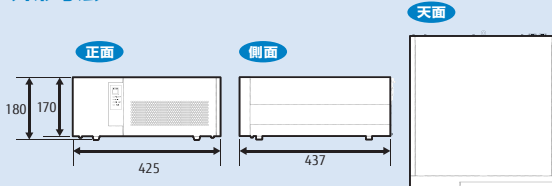

外形寸法

ESPRIMO N529/FAカスタムメイド型名・価格一覧表

*選択できるカスタムメイドオプションは、各項目につき1点のみです。複数の選択はできません。