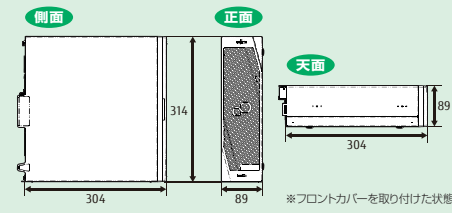

外形寸法*

*フロントカバーを取り付けた状態

ESPRIMO J5510/FA カスタムメイド型名・価格一覧表

*選択できるカスタムメイドオプションは、各項目につき1点のみです。複数の選択はできません。

OS	モデル名	型名	希望小売価格(税別)	SupportDesk追加	CPU	メモリ	ストレージ	ポート追加	拡張インターフェース	ライザーカード変更	リカバリデータディスク	
ESPRIMO J5510/FA	Windows 10 IoT Enterprise 2019 LTSC (64bit)	シングル	FMVJ03001	507,100円	なし	インテル® Core™ i3-10100 プロセッサ(3.60GHz)	8GB 16GB(8GBx2) FMCMEMOGL +141,700円	256GB (SSD)	なし	なし	PCI	なし
			FMVJ03009	698,350円	SupportDesk/バック Standard24 (ロングライフパソコン用) 5年 FMC-SSE521 +195,000円	インテル® Core™ i7-10700 プロセッサ(2.90GHz)	16GB(8GBx2)(ECC) FMCMEMOGL +145,900円		パラレルポート* FMCCEXT084 +7,300円	VGA追加 FMCCEXT088 +3,000円	PCI Express x16 変更 FMCGRA03F +4,200円	リカバリデータディスク +ドライバースディスク追加Windows 10 IoT Enterprise 2019 LTSC (64bit) FMCRRD1JG +3,000円
			FMVJ03003	765,150円	なし	インテル® Xeon® W-1270 プロセッサ(3.40GHz)	8GB(ECC) 16GB(8GBx2)(ECC) FMCMEMOGL +145,900円		シリアルポート* FMCCEXT086 +6,300円	DVI追加 FMCCEXT08A +3,000円		
		ミラーディスク	FMVJ03002	672,500円	なし	インテル® Core™ i3-10100 プロセッサ(3.60GHz)	8GB 16GB(8GBx2) FMCMEMOGL +141,700円		*1: 他のメニューとの同時選択可能です。	HDMI追加 FMCCEXT08C +3,000円		
			FMVJ0300A	863,750円	SupportDesk/バック Standard24 (ロングライフパソコン用) 5年 FMC-SSE522 +409,000円	インテル® Core™ i7-10700 プロセッサ(2.90GHz)	8GB(ECC) 16GB(8GBx2)(ECC) FMCMEMOGL +145,900円					
			FMVJ03004	930,550円	なし	インテル® Xeon® W-1270 プロセッサ(3.40GHz)	8GB(ECC) 16GB(8GBx2)(ECC) FMCMEMOGL +145,900円					
ESPRIMO J5510/FA 【長期保守対応モデル】	Windows 10 IoT Enterprise 2019 LTSC (64bit)	シングル	FMVJ03005	646,800円	なし	インテル® Core™ i3-10100 プロセッサ(3.60GHz)	8GB 16GB(8GBx2) FMCMEMOGL +141,700円	256GB (SSD)	なし	なし	PCI	なし
			FMVJ0300B	838,050円	SupportDesk/バック Standard24 (ロングライフパソコン用) 10年 FMC-SSE021 +406,000円	インテル® Core™ i7-10700 プロセッサ(2.90GHz)	16GB(8GBx2)(ECC) FMCMEMOGL +145,900円		パラレルポート* FMCCEXT085 +7,300円	VGA追加 FMCCEXT089 +3,000円	PCI Express x16 変更 FMCGRA03G +4,200円	
			FMVJ03007	904,850円	なし	インテル® Xeon® W-1270 プロセッサ(3.40GHz)	8GB(ECC) 16GB(8GBx2)(ECC) FMCMEMOGL +145,900円		シリアルポート* FMCCEXT087 +6,300円	DVI追加 FMCCEXT08B +3,000円		
		ミラーディスク	FMVJ03006	894,200円	なし	インテル® Core™ i3-10100 プロセッサ(3.60GHz)	8GB 16GB(8GBx2) FMCMEMOGL +141,700円		*1: 他のメニューとの同時選択可能です。	HDMI追加 FMCCEXT08D +3,000円		
			FMVJ0300C	1,085,450円	SupportDesk/バック Standard24 (ロングライフパソコン用) 10年 FMC-SSE022 +564,000円	インテル® Core™ i7-10700 プロセッサ(2.90GHz)	8GB(ECC) 16GB(8GBx2)(ECC) FMCMEMOGL +145,900円					
			FMVJ03008	1,152,250円	なし	インテル® Xeon® W-1270 プロセッサ(3.40GHz)	8GB(ECC) 16GB(8GBx2)(ECC) FMCMEMOGL +145,900円					

*月額お支払い型サービス「SupportDesk Standard」もご用意しています。 *スーパーマルチが標準で内蔵されています。USBスクロールマウス(光学式)が標準添付されています。