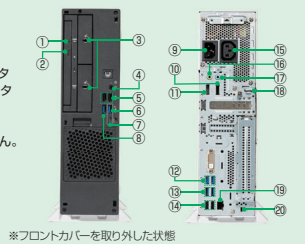

「ESPRIMOロングライフシリーズ」の製品保証に関する詳細は、富士通製品情報ページ「FMWORLD.NET」の「製品保証」をご覧ください。

<https://www.fmwORLD.net/biz/longlife/notes/partslife.html>

省スペース型

ESPRIMO J5510/FA

New

コンパクトな筐体に、高信頼機能を搭載

端子情報

- 強制取り出し穴
- ディスク取り出しボタン
- ストレージコネクタ鍵穴
- マイク・ヘッドホン・ヘッドセット兼用端子
- USB 2.0 Type-Aコネクタ
- USB 3.2(Gen2) Type-Aコネクタ
- USB 3.2(Gen2) Type-Cコネクタ
- USB 3.2(Gen1) Type-A
- インレット
- DisplayPortコネクタ1
- DisplayPortコネクタ2
- USB 3.2(Gen1) Type-Aコネクタ
- USB 3.2(Gen2) Type-Aコネクタ
- USB 2.0 Type-Aコネクタ
- アウトレット
- *本パソコンでは使用できません。
- ラインアウト端子
- ラインイン端子
- セキュリティ施錠金具
- LANコネクタ
- 盗難防止用ロック取り付け穴