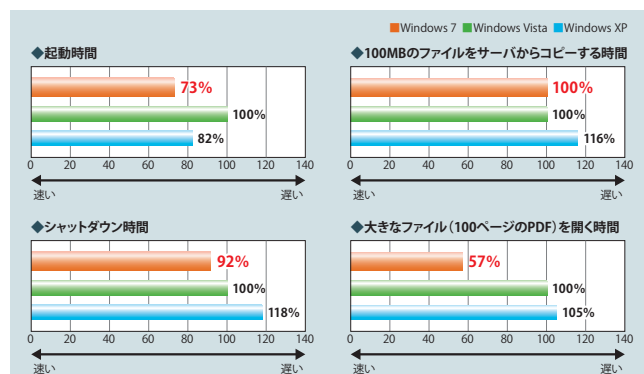

Windows® 7 Professional

やりたいこと、
軽快に。

 Windows 7

LIFEBOOK A550/B Windows® 7 Professional搭載

Windows® 7 Professional の特徴

1 パフォーマンスの向上

Windows® 7は、お客様の業務の生産性をより高めるため、起動時間やスリープからの復帰などのスピードを向上。作業をすぐ開始するためのサポートをします。

Windows® 7は、環境面やモバイル利用シーンを考慮し、徹底した省電力化を実現。ディスプレイ輝度の自動調整などを行うことでより長時間モバイル利用できる環境を提供します。

2 セキュリティと使いやすさの両立

Windows® 7は、ユーザーアカウント制御の使いやすさを追求。ユーザーアカウント制御(UAC)の特権が必要となるタスク数を減らすことが可能になりました。また、ユーザーへの確認メッセージ数を最適化することも可能です。

3 検索機能の向上

Windows® 7は、必要な情報を高い精度で探し出せる検索機能を備えています。ローカルディスクだけではなく、インターネット上のコンテンツやネットワーク上のサーバなどに対して統合的な検索が可能。さらに検索結果のプレビューやハイライト機能を備え、容易に目的の情報を見つけることができます。

4 操作性の向上

- Windows® 7は、使用中のファイルをすばやく表示できるタスクバーを搭載。タスクバーにマウスを重ねるだけの簡単操作でサムネイル表示など使用中のファイルの確認が可能です。
- 表示中のウィンドウを画面の両端や上部にドラッグするだけの直感的な操作でウィンドウサイズの変更が可能です。
- Windows® 7に標準搭載されるWindows® Internet Explorer® 8は、Webサイトを移動しなくても地図の表示やテキストの翻訳などの様々なアクションが可能。情報へのアクセススピードが一段と向上します。
- Windowsキー+「P」キーを押下することで、外部ディスプレイなど接続画面のスムーズな切替が可能。